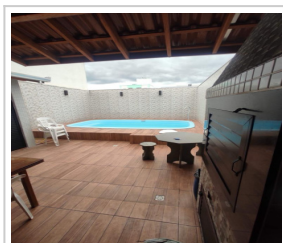

CASA EM CAMBORIÚ/SC - CÓDIGO: 393CV

Casa (Venda)

R\$ 1.500.000,00 (mensal)

São Francisco De Assis, Camboriú/SC

2 dorm.(s) 1 suíte(s) 2 vaga(s) 180m² priv.

LOCALIZAÇÃO

Estado: SC

Cidade: Camboriú