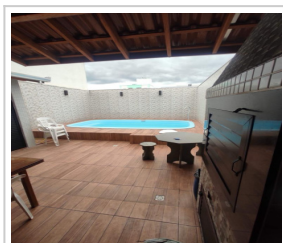

CASA EM CAMBORIÚ/SC - CÓDIGO: 393CV

Casa (Venda)

R\$ 1.500.000,00 (mensal)

São Francisco De Assis, Camboriú/SC

2 dorm.(s) 1 suíte(s) 2 vaga(s) 180m² priv.

LOCALIZAÇÃO

Estado: SC

Cidade: Camboriú