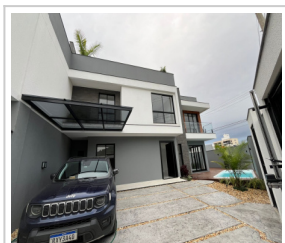

SOBRADO EM CAMBORIÚ/SC - CÓDIGO: 367SV

Sobrado (Venda)

R\$ 1.800.000,00 (total)

São Francisco De Assis, Camboriú/SC

4 dorm.(s) 4 suíte(s) 2 vaga(s) 177m² priv.

LOCALIZAÇÃO

Estado: SC

Cidade: Camboriú

Bairro: São Francisco De Assis

CEP: 88340-712

Endereço: Rua sao tome, nº

DADOS DO IMÓVEL

Cód. Referência: 367SV

Transação: Vender imóvel

Tipo: Sobrado

Dormitórios: 4 sendo 4 suítes

Banheiro: 5

Sala: 1

Cozinha: 1

Vagas de Garagem: 2

Mobiliado: Não

Nome da Construtora: Jubett Brusco Empreendimentos

Nome do Imóvel: Terrace Park

Idade do Imóvel: Novo