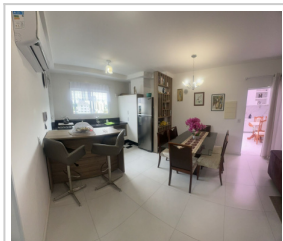

APARTAMENTO COBERTURA EM CAMBORIÚ/SC - CÓDIGO: 335AV

Apartamento cobertura (Venda)

R\$ 1.500.000,00 (total)

São Francisco De Assis, Camboriú/SC

2 dorm.(s) 1 suíte(s) 2 vaga(s) 90m² priv.

LOCALIZAÇÃO

Estado: SC