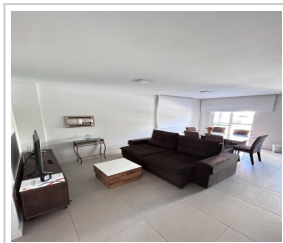

APARTAMENTO EM CAMBORIÚ/SC - CÓDIGO: 324AL

Apartamento (Locação anual)

R$ 3.500,00 (mensal)

São Francisco De Assis, Camboriú/SC

2 dorm.(s) 1 suíte(s) 1 vaga(s) 70m² priv.

LOCALIZAÇÃO

Estado: SC

Cidade: Camboriú

Bairro: São Francisco De Assis

CEP: 88340-716

Endereço: Rua São Marcos, nº 346, AP 102

DADOS DO IMÓVEL

Cód. Referência: 324AL

Transação: Locação anual

Tipo: Apartamento

Dormitórios: 2 sendo 1 suíte

Banheiro: 2

Sala: 1

Cozinha: 1

Vagas de Garagem: 1

MEDIDAS

Área privativa: 70 m²

VALOR DO IMÓVEL

Aluguel: R$ 3.500,00 (mensal)

Observação: Todos os dados e valores dos imóveis estão em constantes mudanças de acordo com o mercado imobiliário e poderão sofrer alterações sem prévio aviso. Portanto, todas as informações deverão ser confirmadas pelo departamento comercial da imobiliária.