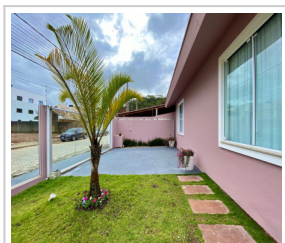

CASA EM CAMBORIÚ/SC - CÓDIGO: 142CV

Casa (Venda)

R\$ 1.200.000,00 (total)

São Francisco De Assis, Camboriú/SC

2 dorm.(s) 2 suíte(s) 2 vaga(s) 231,10m² priv.

LOCALIZAÇÃO

Estado: SC

Cidade: Camboriú

Bairro: São Francisco De Assis

DADOS DO IMÓVEL

Cód. Referência: 142CV

Transação: Vender imóvel

Tipo: Casa

Construção: Alvenaria

Dormitórios: 2 sendo 2 suítes

Banheiro: 3