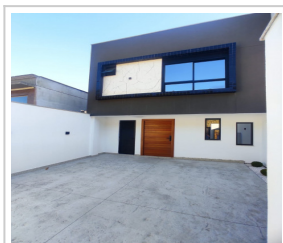

SOBRADO EM CAMBORIÚ/SC - CÓDIGO: 137SV

Sobrado (Venda)

R\$ 1.250.000,00 (total)

São Francisco De Assis, Camboriú/SC

3 dorm.(s) 3 suíte(s) 2 vaga(s) 170m² priv.

LOCALIZAÇÃO

Estado: SC

Cidade: Camboriú

Bairro: São Francisco De Assis

DADOS DO IMÓVEL

Cód. Referência: 137SV

Transação: Vender imóvel

Tipo: Sobrado

Dormitórios: 3 sendo 3 suítes

Banheiro: 4

Sala: 1

Cozinha: 1

Vagas de Garagem: 2

Mobiliado: Não

Nome da Construtora: B&M Construtora

Idade do Imóvel: novo

MEDIDAS

Área privativa: 170 m²

Metragem do terreno: 150 m²