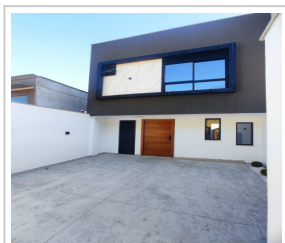

SOBRADO EM CAMBORIÚ/SC - CÓDIGO: 137SV

Sobrado (Venda)

R\$ 1.250.000,00 (total)

São Francisco De Assis, Camboriú/SC

3 dorm.(s) 3 suíte(s) 2 vaga(s) 170m² priv.

LOCALIZAÇÃO

Estado: SC

Cidade: Camboriú

Bairro: São Francisco De Assis

DADOS DO IMÓVEL

Cód. Referência: 137SV

Transação: Vender imóvel

Tipo: Sobrado

Dormitórios: 3 sendo 3 suítes

Banheiro: 4

Sala: 1

Cozinha: 1

Vagas de Garagem: 2

Mobiliado: Não

Nome da Construtora: B&M Construtora

Idade do Imóvel: novo

MEDIDAS

Área privativa: 170 m²

Metragem do terreno: 150 m²