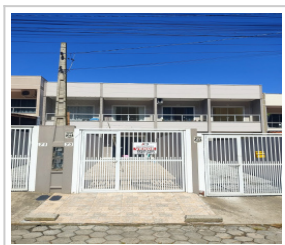

**SOBRADO EM CAMBORIÚ/SC - CÓDIGO: 110SV**

**Sobrado (Venda)**

**R\$ 600.000,00** (total)

Bairro São Francisco De Assis , Camboriú/SC

2 dorm.(s) 2 vaga(s) 70m<sup>2</sup> priv. 100m<sup>2</sup> total

**LOCALIZAÇÃO**

**Estado:** SC

**Cidade:** Camboriú

**Bairro:** Bairro São Francisco De Assis

**DADOS DO IMÓVEL**

**Cód. Referência:** 110SV

**Transação:** Vender imóvel

**Tipo:** Sobrado

**Dormitórios:** 2