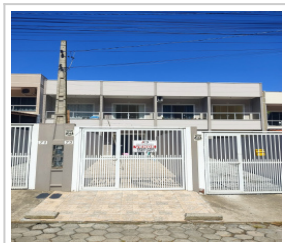

SOBRADO EM CAMBORIÚ/SC - CÓDIGO: 110SV

Sobrado (Venda)

R\$ 600.000,00 (total)

Bairro São Francisco De Assis , Camboriú/SC

2 dorm.(s) 2 vaga(s) 70m² priv. 100m² total

LOCALIZAÇÃO

Estado: SC

Cidade: Camboriú

Bairro: Bairro São Francisco De Assis

DADOS DO IMÓVEL

Cód. Referência: 110SV

Transação: Vender imóvel

Tipo: Sobrado

Dormitórios: 2

Banheiro: 1

Sala: 1

Cozinha: 1

Vagas de Garagem: 2

Mobiliado: Não

Nome do Imóvel: Sobrado Loteamento Santa Clara

Idade do Imóvel: 2

MEDIDAS

Área privativa: 70 m²

Área Total: 100 m²