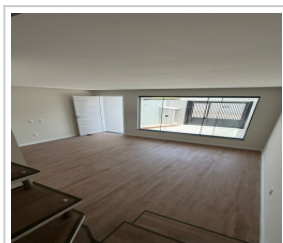

SOBRADO EM CAMBORIÚ/SC - CÓDIGO: 623SV

Sobrado (Venda)

R\$ 680.000,00 (total)

Rio Pequeno, Camboriú/SC

2 dorm.(s) 2 suíte(s) 1 vaga(s) 72m² priv.

LOCALIZAÇÃO

Estado: SC

Cidade: Camboriú