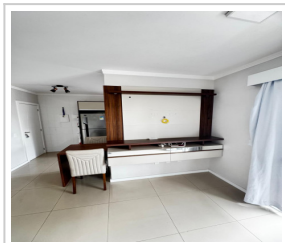

APARTAMENTO EM CAMBORIÚ/SC - CÓDIGO: 580AL

Apartamento (Locação anual)

R\$ 3.000,00 (mensal)

Lídia Duarte, Camboriú/SC

2 dorm.(s) 1 vaga(s) 60m² priv. 1 banheiro(s)

LOCALIZAÇÃO

Estado: SC

Cidade: Camboriú