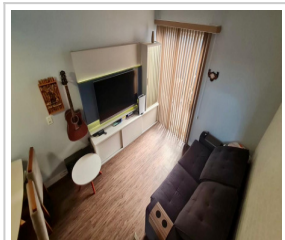

SOBRADO EM CAMBORIÚ/SC - CÓDIGO: 578SV

Sobrado (Venda)

R\$ 550.000,00 (total)

São Francisco De Assis, Camboriú/SC

2 dorm.(s) 1 vaga(s) 70m² priv. 2 banheiro(s)

LOCALIZAÇÃO

Estado: SC

Cidade: Camboriú