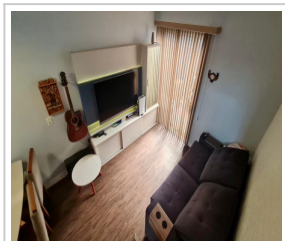

SOBRADO EM CAMBORIÚ/SC - CÓDIGO: 578SV

Sobrado (Venda)

R\$ 550.000,00 (total)

São Francisco De Assis, Camboriú/SC

2 dorm.(s) 1 vaga(s) 70m² priv. 2 banheiro(s)

LOCALIZAÇÃO

Estado: SC

Cidade: Camboriú