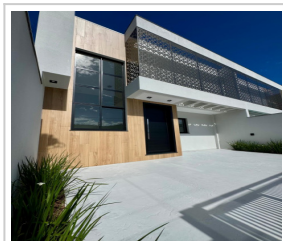

SOBRADO EM CAMBORIÚ/SC - CÓDIGO: 572SV

Sobrado (Venda)

R\$ 850.000,00 (total)

Rio Pequeno, Camboriú/SC

3 dorm.(s) 1 suíte(s) 2 vaga(s) 93m² priv.

LOCALIZAÇÃO

Estado: SC

Cidade: Camboriú

Bairro: Rio Pequeno

CEP: 88343-442

Endereço: Rua Rio Santa Maria, nº , LOCALIZAÇÃO APROXIMADA

DADOS DO IMÓVEL

Cód. Referência: 572SV

Transação: Vender imóvel

Tipo: Sobrado

Dormitórios: 3 sendo 1 suíte