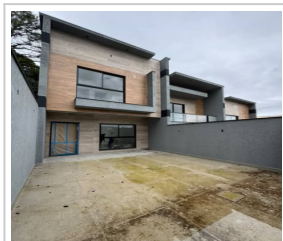

SOBRADO EM CAMBORIÚ/SC - CÓDIGO: 534SV

Sobrado (Venda)

R\$ 910.000,00 (total)

CENTRO, Camboriú/SC

3 dorm.(s) 1 suíte(s) 2 vaga(s) 100m² priv.

LOCALIZAÇÃO

Estado: SC

Cidade: Camboriú

Bairro: CENTRO

CEP: 88348-150

Endereço: Rua Rodolfo da Silva Simas, nº

DADOS DO IMÓVEL

Cód. Referência: 534SV

Transação: Vender imóvel

Tipo: Sobrado

Dormitórios: 3 sendo 1 suíte