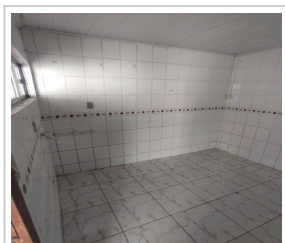

CASA EM CAMBORIÚ/SC - CÓDIGO: 84CL

Casa (Locação anual)

R\$ 2.500,00 (mensal)

São Francisco De Assis, Camboriú/SC

2 dorm.(s) 1 vaga(s) 1 banheiro(s)

LOCALIZAÇÃO

Estado: SC

Cidade: Camboriú

Bairro: São Francisco De Assis

Endereço: santo inacio , nº 123

DADOS DO IMÓVEL

Cód. Referência: 84CL

Transação: Locação anual

Tipo: Casa

Construção:

Dormitórios: 2

Banheiro: 1

Sala: 1

Cozinha: 1

Vagas de Garagem: 1

VALOR DO IMÓVEL

Aluguel: R\$ 2.500,00 (mensal)

Observação: Todos os dados e valores dos imóveis estão em constantes mudanças de acordo com o mercado imobiliário e poderão sofrer alterações sem prévio aviso. Portanto, todas as informações deverão ser confirmadas pelo departamento comercial da imobiliária.