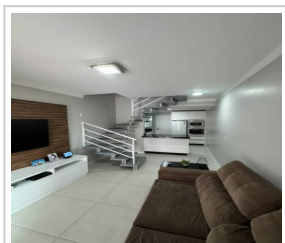

SOBRADO EM CAMBORIÚ/SC - CÓDIGO: 523SV

Sobrado (Venda)

R\$ 590.000,00 (total)

São Francisco De Assis, Camboriú/SC

2 dorm.(s) 1 vaga(s) 80m² priv. 1 banheiro(s)

LOCALIZAÇÃO

Estado: SC

Cidade: Camboriú