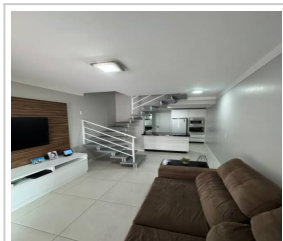

SOBRADO EM CAMBORIÚ/SC - CÓDIGO: 523SV

Sobrado (Venda)

R\$ 590.000,00 (total)

São Francisco De Assis, Camboriú/SC

2 dorm.(s) 1 vaga(s) 80m² priv. 1 banheiro(s)

LOCALIZAÇÃO

Estado: SC

Cidade: Camboriú