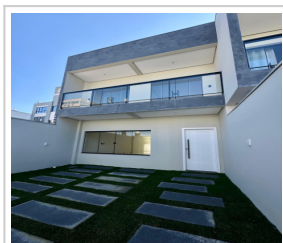

SOBRADO EM CAMBORIÚ/SC - CÓDIGO: 520SV

Sobrado (Venda)

R\$ 1.250.000,00 (total)

São Francisco De Assis, Camboriú/SC

3 dorm.(s) 2 suíte(s) 1 vaga(s) 190m² priv.

LOCALIZAÇÃO

Estado: SC

Cidade: Camboriú

Bairro: São Francisco De Assis

CEP: 88343-220

Endereço: Rua Santa Madalena, nº

DADOS DO IMÓVEL

Cód. Referência: 520SV

Transação: Vender imóvel

Tipo: Sobrado

Dormitórios: 3 sendo 2 suítes