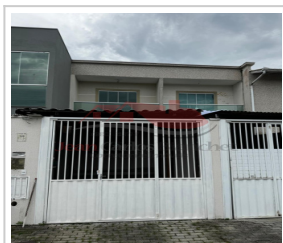

SOBRADO EM CAMBORIÚ/SC - CÓDIGO: 497SL

Sobrado (Locação anual)

R\$ 2.700,00 (mensal)

Rio Pequeno, Camboriú/SC

2 dorm.(s) 1 vaga(s) 70m² priv. 1 banheiro(s)

LOCALIZAÇÃO

Estado: SC

Cidade: Camboriú

Bairro: Rio Pequeno

CEP: 88343-109

Endereço: Rua Rio Paraná, nº

DADOS DO IMÓVEL

Cód. Referência: 497SL

Transação: Locação anual

Tipo: Sobrado

Dormitórios: 2