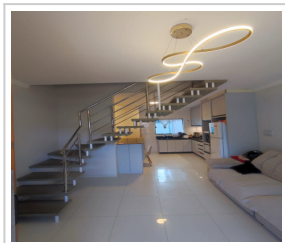

SOBRADO EM CAMBORIÚ/SC - CÓDIGO: 462SV

Sobrado (Venda)

R\$ 580.000,00 (total)

Rio Pequeno, Camboriú/SC

2 suíte(s)

1 vaga(s)

84m² priv.

84m² total