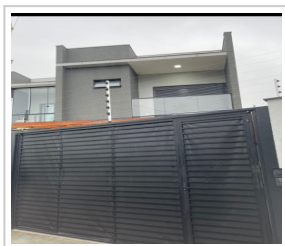

SOBRADO EM CAMBORIÚ/SC - CÓDIGO: 445SV

Sobrado (Venda)

R\$ 950.000,00 (total)

Rio Pequeno, Camboriú/SC

3 suíte(s) 2 vaga(s) 121m² priv. 3 banheiro(s)

LOCALIZAÇÃO

Estado: SC

Cidade: Camboriú

Bairro: Rio Pequeno

CEP: 88343-415

Endereço: Rua Rio Imarui, nº 297

DADOS DO IMÓVEL

Cód. Referência: 445SV

Transação: Vender imóvel

Tipo: Sobrado

Banheiro: 3