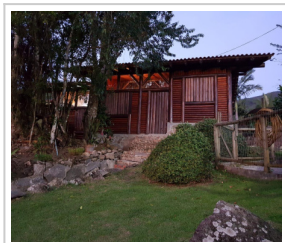

SÍTIO EM CANELINHA/SC - CÓDIGO: 437SV

Sítio (Venda)

R\$ 1.500.000,00 (total)

, Canelinha/SC

m²

LOCALIZAÇÃO

Estado: SC

Cidade: Canelinha

Bairro:

CEP: 88230-000

DADOS DO IMÓVEL

Cód. Referência: 437SV

Transação: Vender imóvel

Tipo: Sítio

Dormitórios: 2 sendo 1 suíte

Banheiro: 2