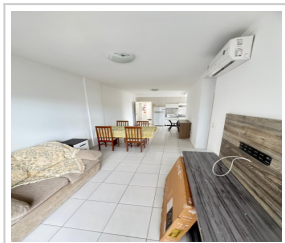

APARTAMENTO EM CAMBORIÚ/SC - CÓDIGO: 436AV

Apartamento (Venda)

R\$ 650.000,00 (total)

Lídia Duarte, Camboriú/SC

2 dorm.(s) 1 vaga(s) 67m² priv. 1 banheiro(s)

LOCALIZAÇÃO

Estado: SC

Cidade: Camboriú