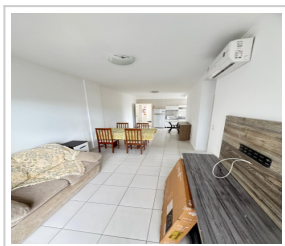

APARTAMENTO EM CAMBORIÚ/SC - CÓDIGO: 436AV

Apartamento (Venda)

R\$ 650.000,00 (total)

Lídia Duarte, Camboriú/SC

2 dorm.(s) 1 vaga(s) 67m² priv. 1 banheiro(s)

LOCALIZAÇÃO

Estado: SC

Cidade: Camboriú