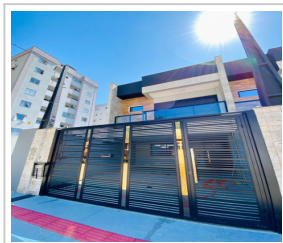

### SOBRADO EM CAMBORIÚ/SC - CÓDIGO: 24SV

**Sobrado (Venda)**

**R\$ 1.290.000,00** (total)

São Francisco De Assis, Camboriú/SC

3 dorm.(s) 3 suíte(s) 2 vaga(s) 150m<sup>2</sup> priv.

#### LOCALIZAÇÃO

**Estado:** SC

**Cidade:** Camboriú

**Bairro:** São Francisco De Assis

**CEP:** 88340-600